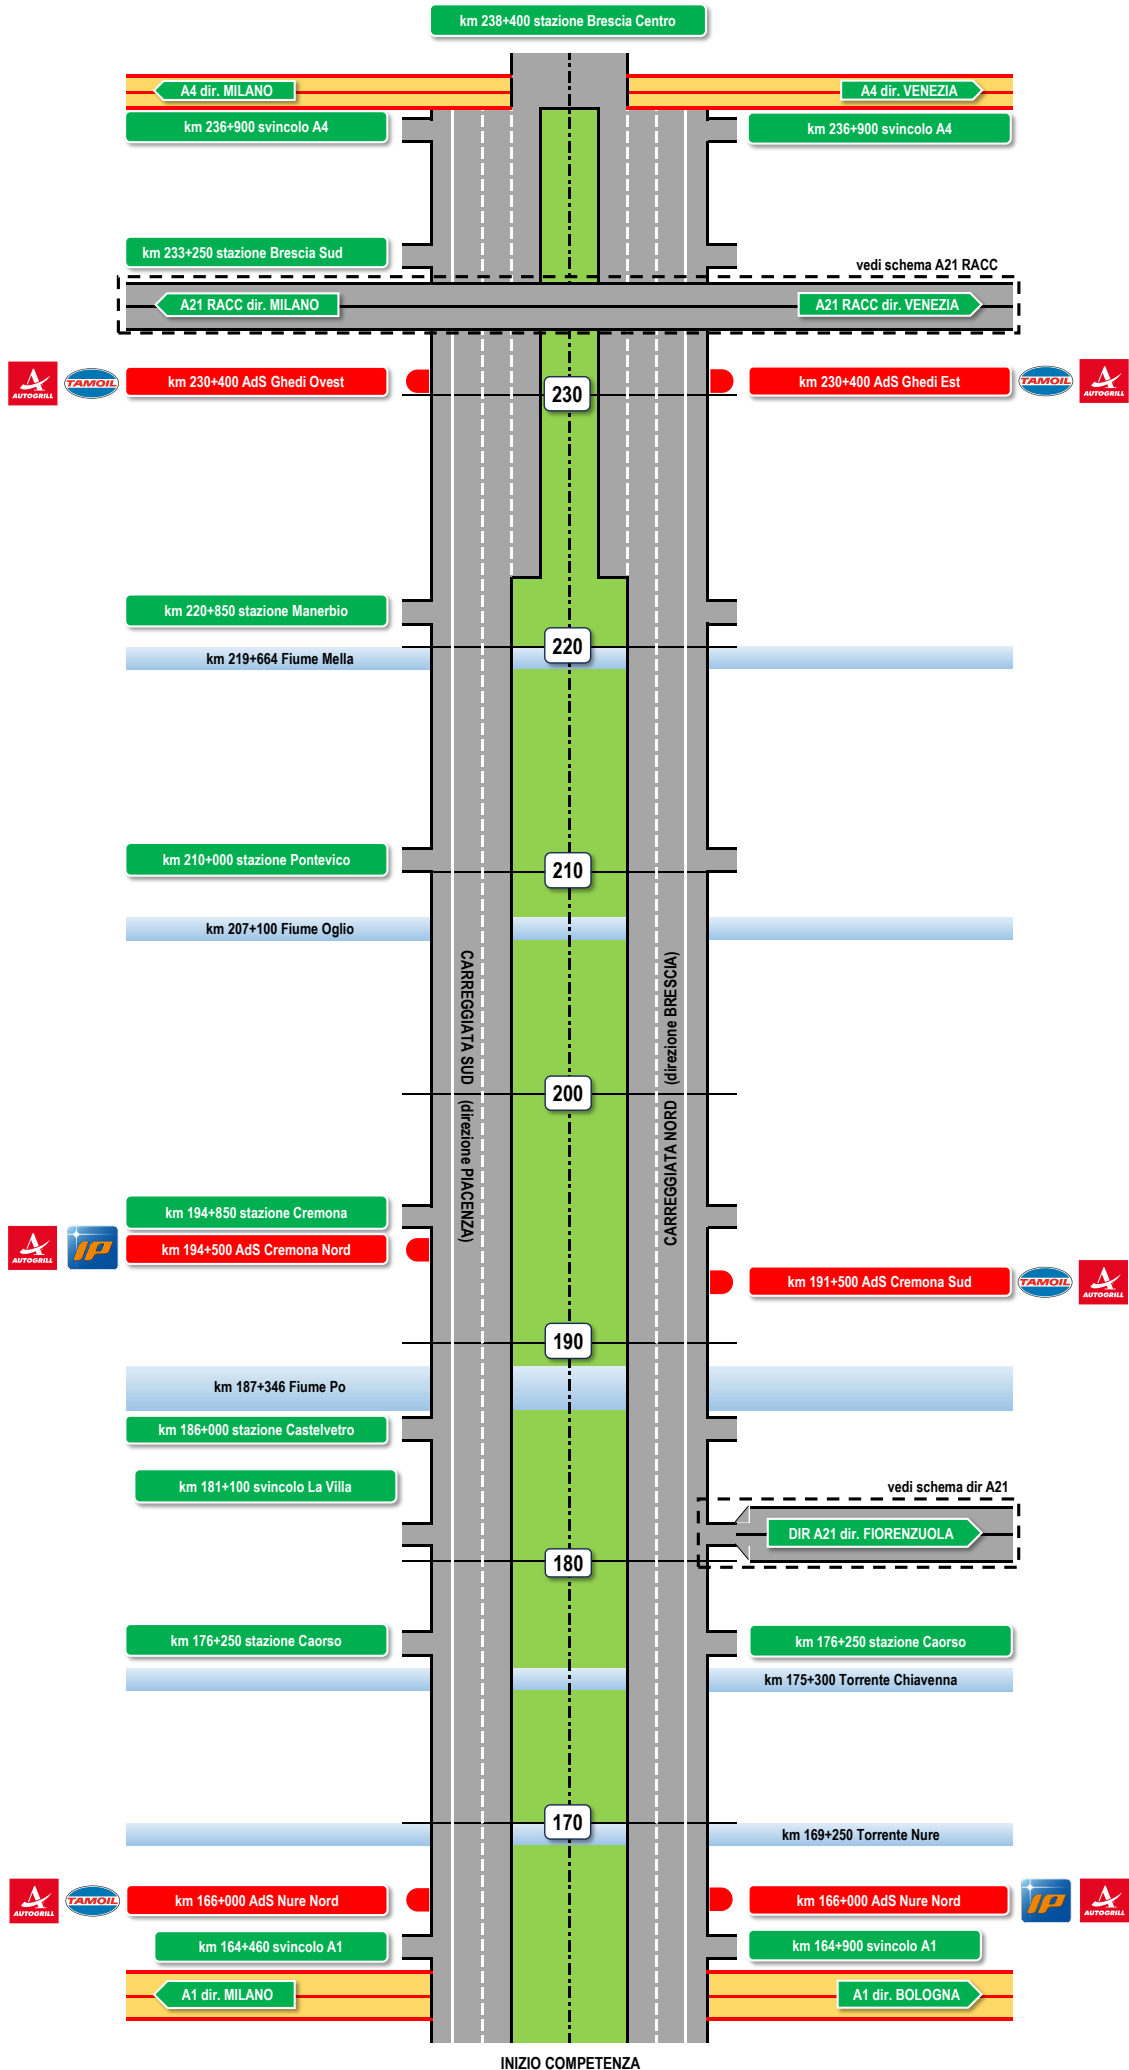

# AUTOVIA PADANA A21 PIACENZA - BRESCIA

INIZIO COMPETENZA

**AUTOVIA PADANA A21 RACC Raccordo Ospitaletto - Montichiari**

**AUTOVIA PADANA DIR A21 Diramazione per Fiorenzuola d'Arda**